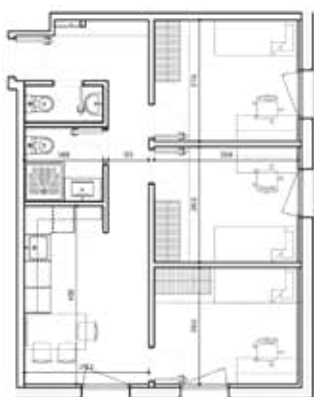

עזריאלי
מכללה אקדמית להנדסה
ירושלים

חדש

עזריאלי
מכללה אקדמית להנדסה
ירושלים

מעונות סטודנטים

עזריאלי מכללה אקדמית להנדסה, רמת בית הכרם, ירושלים

📍 📺 📷 📱 | *9087 | jce.ac.il

חדש! מגדל מעונות הסטודנטים

דירת שותפים

דירת 3 חדרי מגורים ואיזור הסבה
בגודל 55 מ"ר כולל:

- 3 חדרי מגורים שבכל אחד מהם:
 - יחידת מיזוג
 - מיטה מזרון
 - ארון בגדים
 - שולחן כתיבה וכסא סטודנט
 - מקלחת ושירותים (כולל ארון אמבטיה ומראה)
 - שירותים נוספים
 - איזור הסבה עם שולחן וכסאות
 - מטבחון עם מקרר וכיריים חשמליות
 - דוד חימום דירתי
- מחיר: 1350 ₪ לחודש לדייר (לא כולל צריכות)**

דירת זוג

דירת סטודיו לזוג
בגודל 26 מ"ר כולל:

- מקלחת ושירותים,
 - כולל ארון אמבטיה ומראה
 - יחידת מיזוג
 - דוד חימום דירתי
 - מטבחון עם מקרר וכיריים חשמליות
 - מיטה זוגית (נפרדת) ומזרנים
 - ארון בגדים
 - שולחן כתיבה וכסא סטודנט
- מחיר: 2350 ₪ לחודש (לא כולל צריכות)**

דירת יחיד

דירת סטודיו ליחיד
בגודל 19 מ"ר כולל:

- מקלחת ושירותים,
- כולל ארון אמבטיה ומראה
- יחידת מיזוג
- דוד חימום דירתי
- מטבחון עם מקרר וכיריים חשמליות
- מיטה מזרון וארון בגדים
- שולחן כתיבה וכסא סטודנט