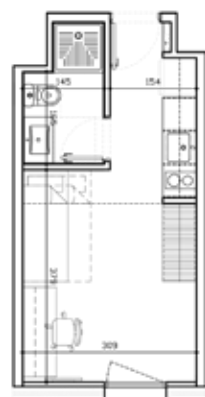

דירת יחיד

דירת סטודיו ליחיד
בגודל 19 מ"ר כולל:

- מקלחת ושירותים,
- כולל ארון אמבטיה ומראה
- יחידת מיזוג
- דוד חימום דירתי
- מטבחון עם מקרר וכיריים חשמליות
- מיטה מזרון וארון בגדים
- שולחן כתיבה וכסא סטודנט

מחיר: 1550 ₪ לחודש (לא כולל צריכות)